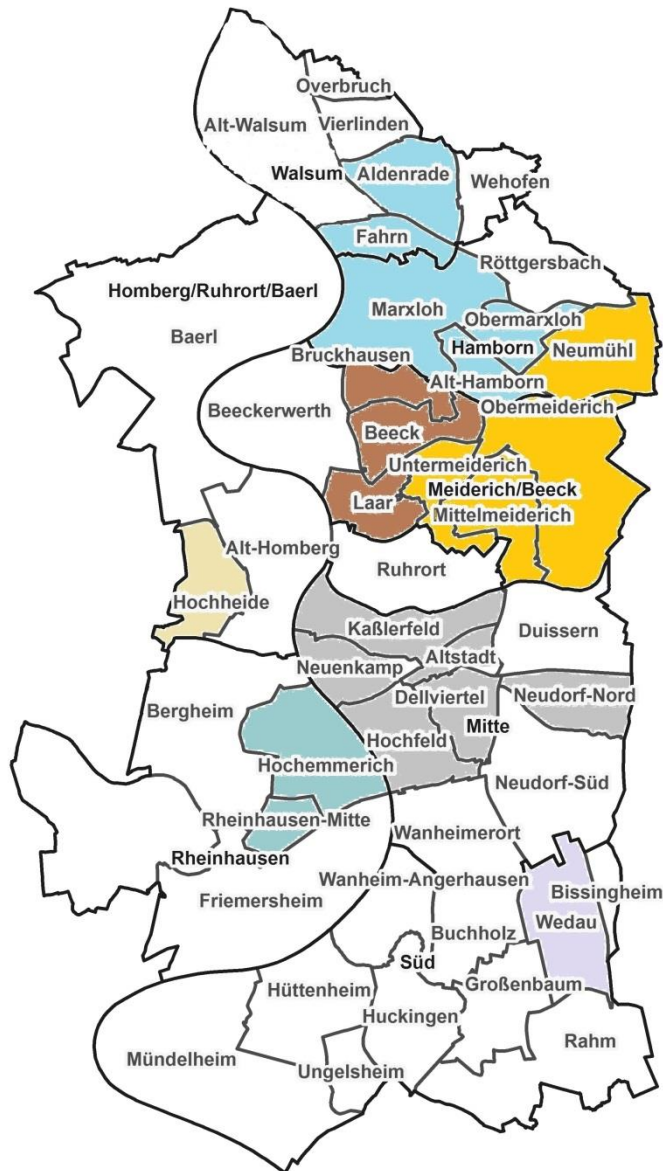

Akteurslandkarte

Sozialraum 3
 Bildung für Neuzugewanderte

-  Bildung & Arbeitsmarkt
-  Schule ...
-  Vereine und MSO
-  Netzwerke
-  Beratung
-  Kinder, Jugendliche und Familie

Sozialräume

Sozialraum 1: Marxloh, Hamborn, Obermarxloh, Fahrn, Walsum, Aldenrade

Sozialraum 2: Neumühl und Meiderich

Sozialraum 3: Laar, Beeck, Bruckhausen

Sozialraum 4: Hochfeld, Mitte und Neudorf - Nord

Sozialraum 5: Hochheide

Sozialraum 6: Rheinhausen

Sozialraum 7: Wedau

KITAs und Familienzentren Laar, Beeck, Beeckerwerth, Bruckhausen

Jugendzentren Laar, Beeck, Beeckerwerth, Bruckhausen

Forum evangelische Jugendarbeit Du Reinerstr. 2	47166	0203 8071204
Falkenheim Beeck , Friedhofstraße 10	47139	0203 462620
Eisenbahncafe, Löwenburgstraße	47166	0203 5522287
Kinder- und Jugendtreff MALU, Friedrich-Ebert-Str. 83	47119	
Ostacker, Ostackerweg 75	47166	0203 4691140