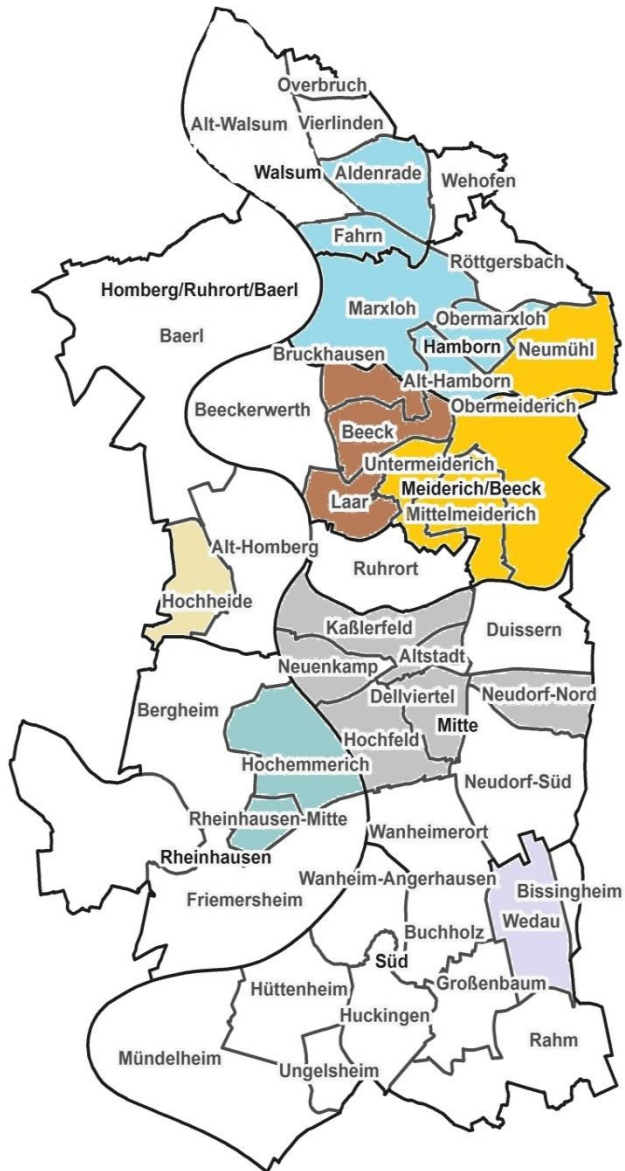

Akteurslandkarte

Sozialraum 6
 Bildung für Neuzugewanderte

Sozialräume

Sozialraum 1: Marxloh, Hamborn, Obermarxloh, Fahrn, Walsum

Sozialraum 2: Neumühl und Meiderich

Sozialraum 3: Laar, Beek, Bruckhausen

Sozialraum 4: Hochfeld, Mitte und Neudorf - Nord

Sozialraum 5: Hochheide

Sozialraum 6: Rheinhausen

Sozialraum 7: Wedau

KITAs und Familienzentren

Städt. Kita Am Berns'schen Hof 15	47226	02065 75529
Kath. Kita St. Peter , Schwarzenberger Str. 47a	47226	02065 58142
Städt. Kita Ursulastr. 36	47226	02065 550728
Städt. Kita Am Holderbusch 13	47228	02065 60003
Städt. Kita Breslauer Str. 25	47228	02065 254035
Städt. Kita Düsseldorfer Str. 148	47239	02151 405744
Städt. Kita Schwarzenbergerstr. 147a	47226	02065 9049500
Städt. Kita Eisenstr. 2a	47226	02065 499313
Städt. Kita Feldrain 12	47228	02065 419755
Städt. Kita Geiststr.1	47229	02065 94144
Städt. Kita Gluckstr. 1	47229	02065 254279
Städt. Kita Haraldstr. 7	47228	02065 61956
Städt. Kita Herkenweg 42	47226	02065 314510
Städt. Kita Rubensstr. 15	47228	02065 80485
Städt. Kita Rückertstr. 10	47226	02065 314175
Städt. Kita Auf dem Berg 15a	47228	0175 9336297
Ev. Kita Friedensstraße 1	47228	02065 63045
Ev. Familienzentrum Brunnenstr. 8	47228	02065 61317
Kath. Familienzentrum /Kita St. Laurentius Turmstr. 14	47229	02065 49083
Kath. Familienzentrum / Kita St.Josef Bismarckstr.69 b	47229	02065 49083
Kath. Familienzentrum / Kita/ St. Marien Lindenallee 29	47229	02065 20757