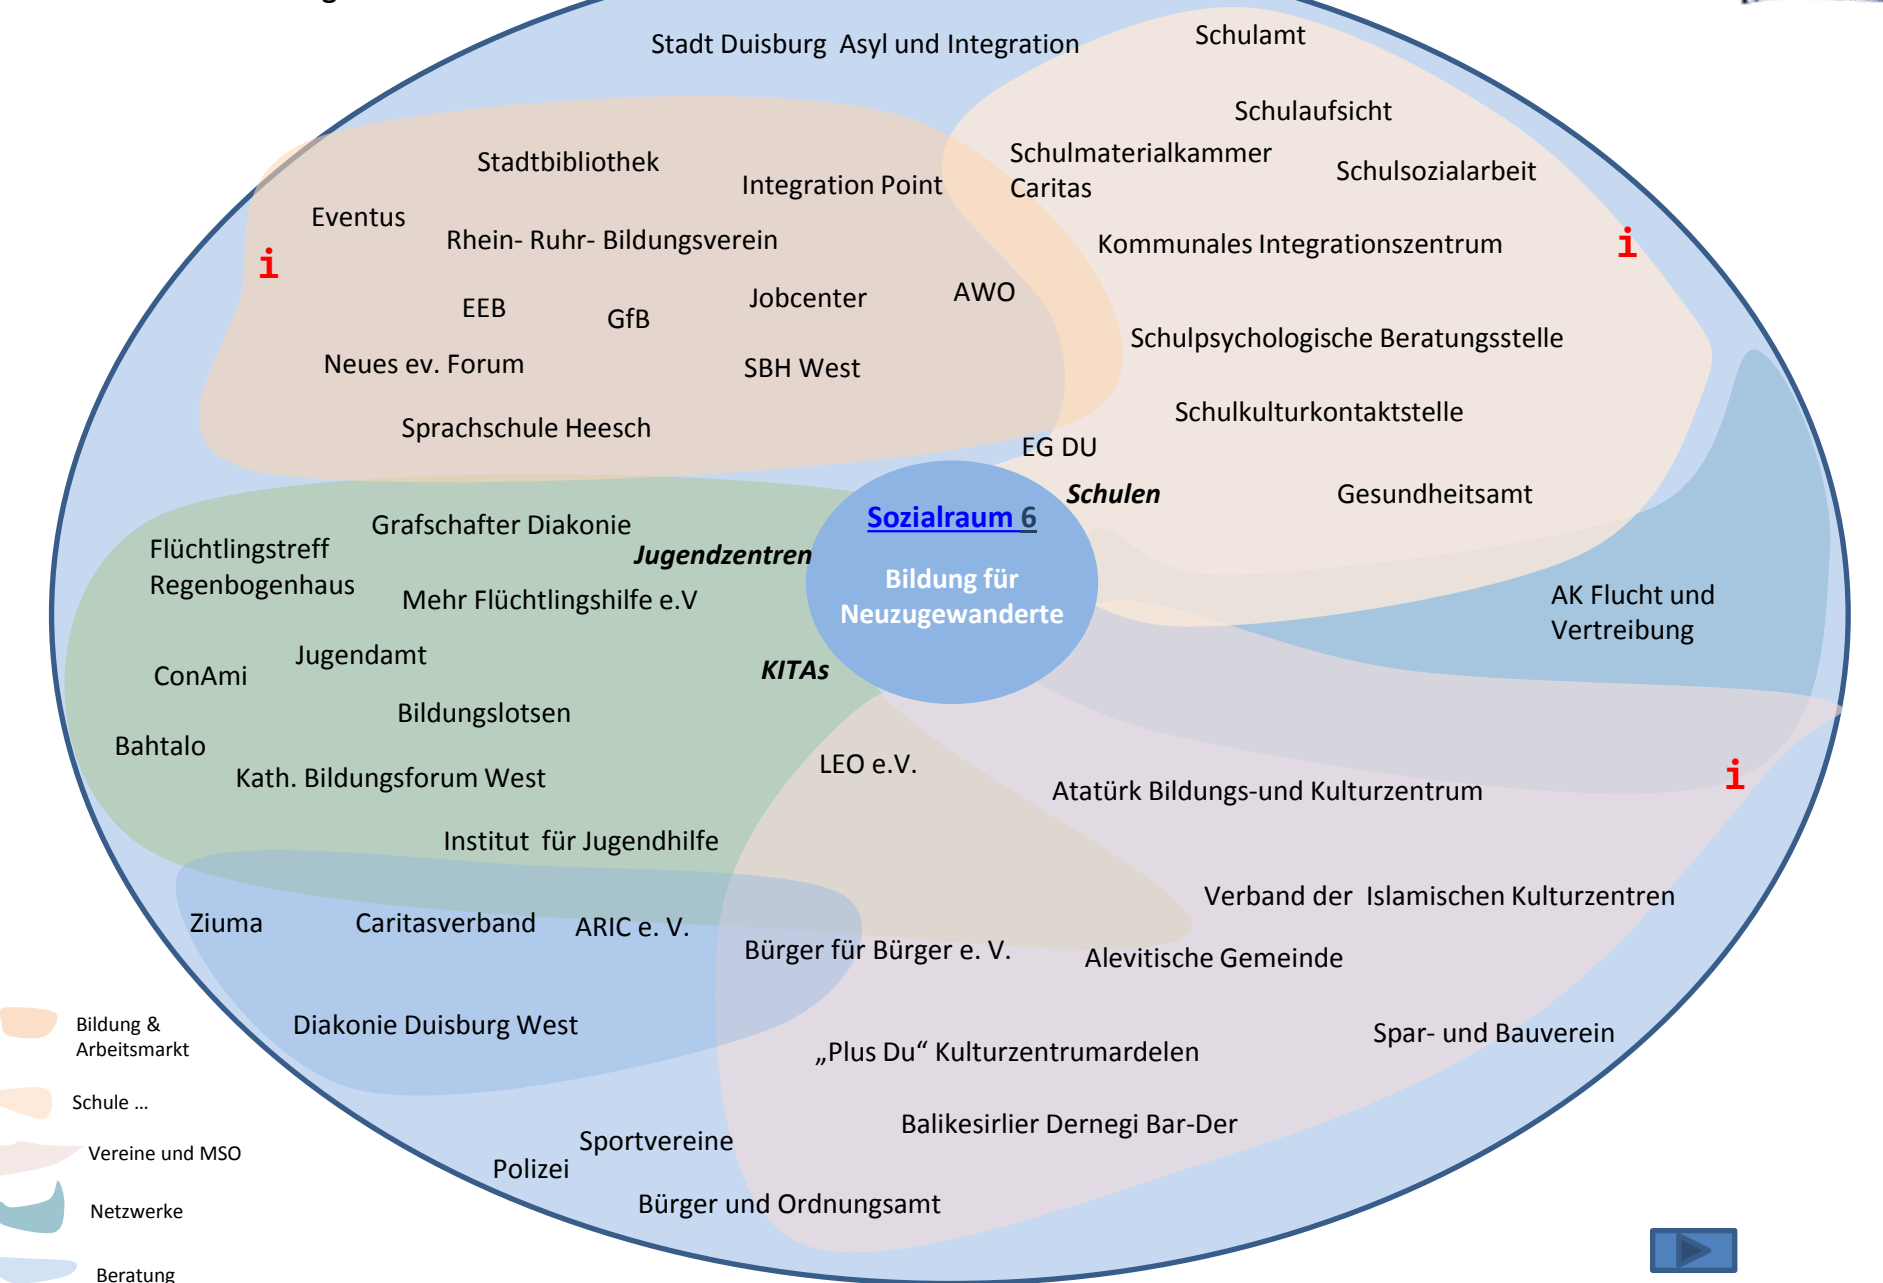

Akteurslandkarte

Sozialraum 6
 Bildung für Neuzugewanderte

Sozialräume

Sozialraum 1: Marxloh, Hamborn, Obermarxloh, Fahrn, Walsum

Sozialraum 2: Neumühl und Meiderich

Sozialraum 3: Laar, Beek, Bruckhausen

Sozialraum 4: Hochfeld, Mitte und Neudorf - Nord

Sozialraum 5: Hochheide

Sozialraum 6: Rheinhausen

Sozialraum 7: Wedau

KITAs und Familienzentren

Städt. Kita Am Berns'schen Hof 15	47226	02065 75529
Kath. Kita St. Peter , Schwarzenberger Str. 47a	47226	02065 58142
Städt. Kita Ursulastr. 36	47226	02065 550728
Städt. Kita Am Holderbusch 13	47228	02065 60003
Städt. Kita Breslauer Str. 25	47228	02065 254035
Städt. Kita Düsseldorfer Str. 148	47239	02151 405744
Städt. Kita Schwarzenbergerstr. 147a	47226	02065 9049500
Städt. Kita Eisenstr. 2a	47226	02065 499313
Städt. Kita Feldrain 12	47228	02065 419755
Städt. Kita Geiststr.1	47229	02065 94144
Städt. Kita Gluckstr. 1	47229	02065 254279
Städt. Kita Haraldstr. 7	47228	02065 61956
Städt. Kita Herkenweg 42	47226	02065 314510
Städt. Kita Rubensstr. 15	47228	02065 80485
Städt. Kita Rückertstr. 10	47226	02065 314175
Städt. Kita Auf dem Berg 15a	47228	0175 9336297
Ev. Kita Friedensstraße 1	47228	02065 63045
Ev. Familienzentrum Brunnenstr. 8	47228	02065 61317
Kath. Familienzentrum /Kita St. Laurentius Turmstr. 14	47229	02065 49083
Kath. Familienzentrum / Kita St.Josef Bismarckstr.69 b	47229	02065 49083
Kath. Familienzentrum / Kita/ St. Marien Lindenallee 29	47229	02065 20757