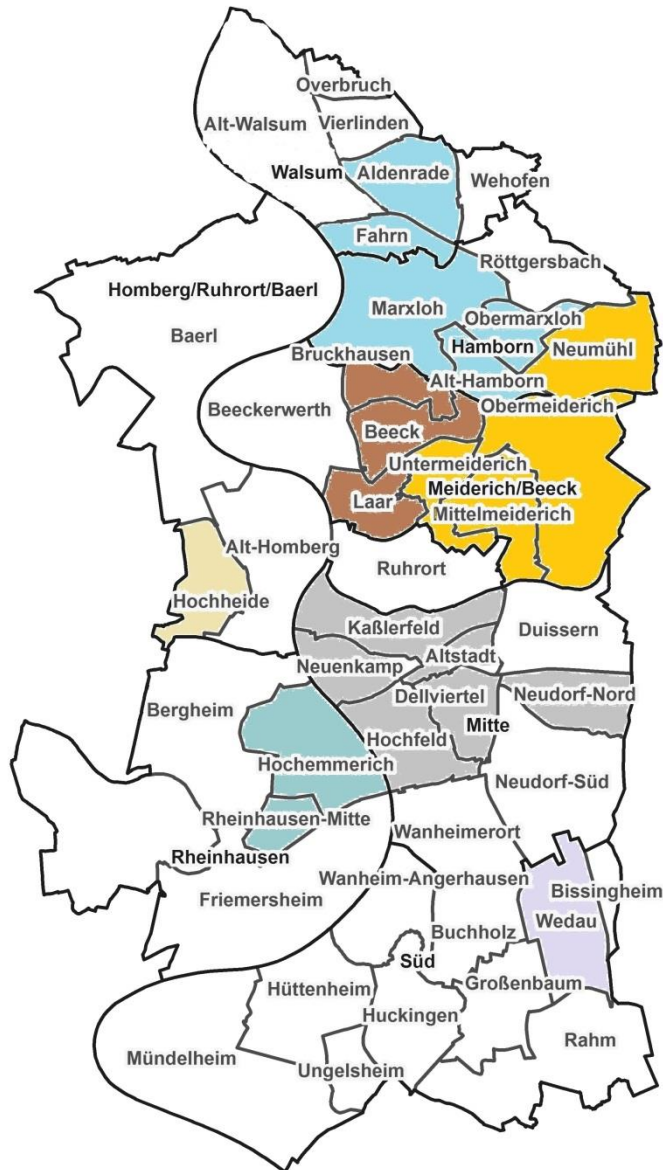

Akteurslandkarte

-  Bildung & Arbeitsmarkt
-  Schule ...
-  Vereine und MSO
-  Netzwerke
-  Beratung
-  Kinder, Jugendliche und Familie

Sozialräume

Sozialraum 1: Marxloh, Hamborn, Obermarxloh, Fahrn, Walsum, Aldenrade

Sozialraum 2: Neumühl und Meiderich

Sozialraum 3: Laar, Beeck, Bruckhausen

Sozialraum 4: Hochfeld, Mitte und Neudorf - Nord

Sozialraum 5: Hochheide

Sozialraum 6: Rheinhausen

Sozialraum 7: Wedau

KITAs und Familienzentren Laar, Beeck, Beeckerwerth, Bruckhausen

Jugendzentren Laar, Beeck, Beeckerwerth, Bruckhausen

Forum evangelische Jugendarbeit Du Reinerstr. 2	47166	0203 8071204
Falkenheim Beeck , Friedhofstraße 10	47139	0203 462620
Eisenbahncafe, Löwenburgstraße	47166	0203 5522287
Kinder- und Jugendtreff MALU, Friedrich-Ebert-Str. 83	47119	
Ostacker, Ostackerweg 75	47166	0203 4691140