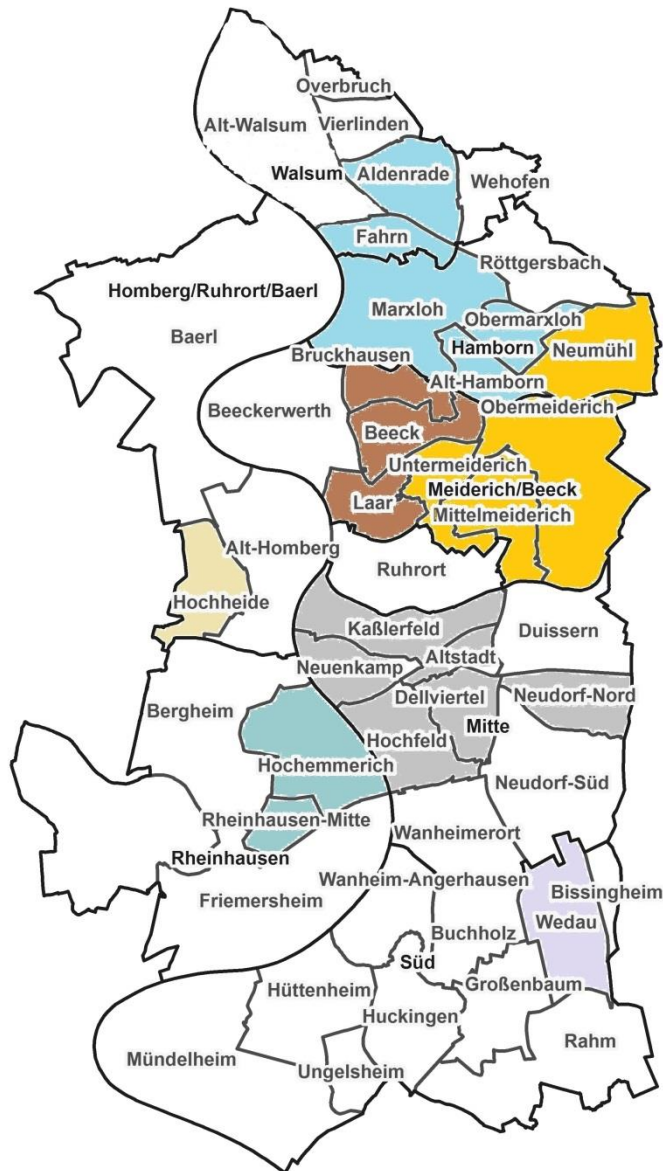

Libanesischer Integrations- und Kulturverein (LIKD)
 Flüchtlingshilfe Walsum
 Amt für Soziales und Wohnen
 Runder Tisch Marxloh e.V.
 Rheinischer Dialog und Bildungsverein e.V.
 Verein für Deutsch Kurdischer Freundschaft Duisburg e.V.

-  Bildung & Arbeitsmarkt
-  Schule ...
-  Vereine ,MSO, Initiativen
-  Netzwerke
-  Beratung
-  Kinder, Jugendliche und Familie

i

i

i

Sozialräume

Sozialraum 1: Marxloh, Hamborn, Obermarxloh, Fahrn, Walsum, Aldenrade

Sozialraum 2: Neumühl und Meiderich

Sozialraum 3: Laar, Beeck, Bruckhausen

Sozialraum 4: Hochfeld, Mitte und Neudorf - Nord

Sozialraum 5: Hochheide

Sozialraum 6: Rheinhausen

Sozialraum 7: Wedau

KITAs und Familienzentren Marxloh, Hamborn, Obermarxloh, Fahrn, Aldenrade