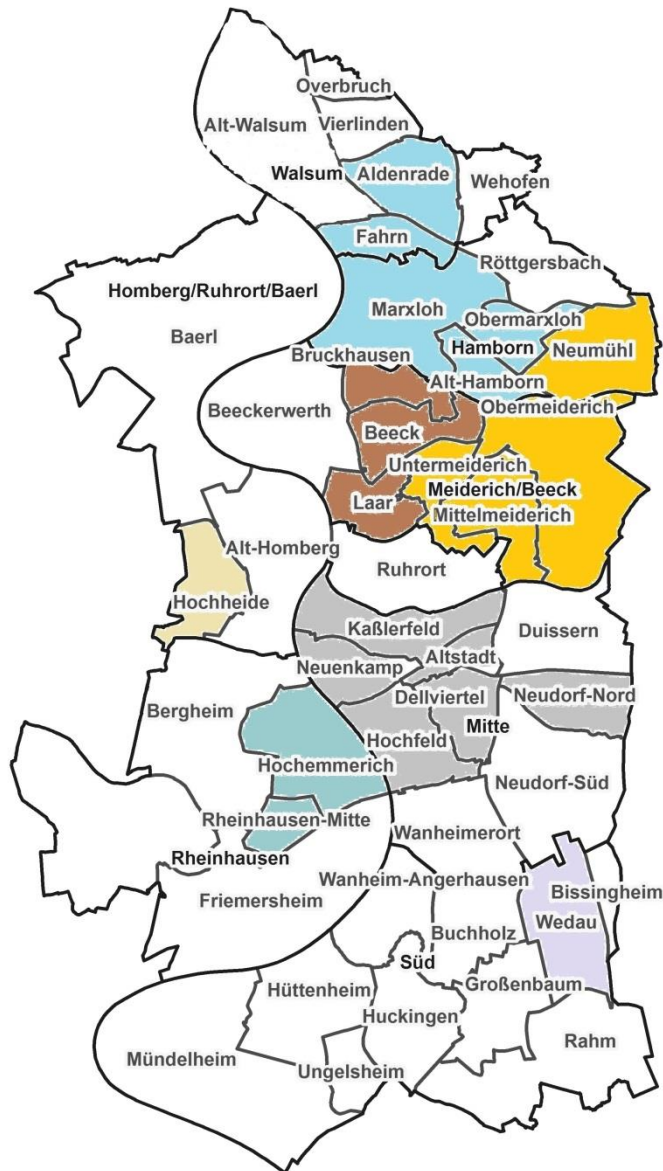

Akteurslandkarte

**Sozialraum 3**  
Bildung für Neuzugewanderte

-  Bildung & Arbeitsmarkt
-  Schule ...
-  Vereine und MSO
-  Netzwerke
-  Beratung
-  Kinder, Jugendliche und Familie

# Sozialräume

**Sozialraum 1:** Marxloh, Hamborn, Obermarxloh, Fahrn, Walsum, Aldenrade

**Sozialraum 2:** Neumühl und Meiderich

**Sozialraum 3:** Laar, Beeck, Bruckhausen

**Sozialraum 4:** Hochfeld, Mitte und Neudorf - Nord

**Sozialraum 5:** Hochheide

**Sozialraum 6:** Rheinhausen

**Sozialraum 7:** Wedau

# Jugendzentren Laar, Beeck, Beeckerwerth, Bruckhausen

<a href="#">Forum evangelische Jugendarbeit Du Reinerstr. 2</a>	47166	0203 8071204
<a href="#">Falkenheim Beeck , Friedhofstraße 10</a>	47139	0203 462620
<a href="#">Eisenbahncafe, Löwenburgstraße</a>	47166	0203 5522287
Kinder- und Jugendtreff MALU, Friedrich-Ebert-Str. 83	47119	
<a href="#">Ostacker, Ostackerweg 75</a>	47166	0203 4691140