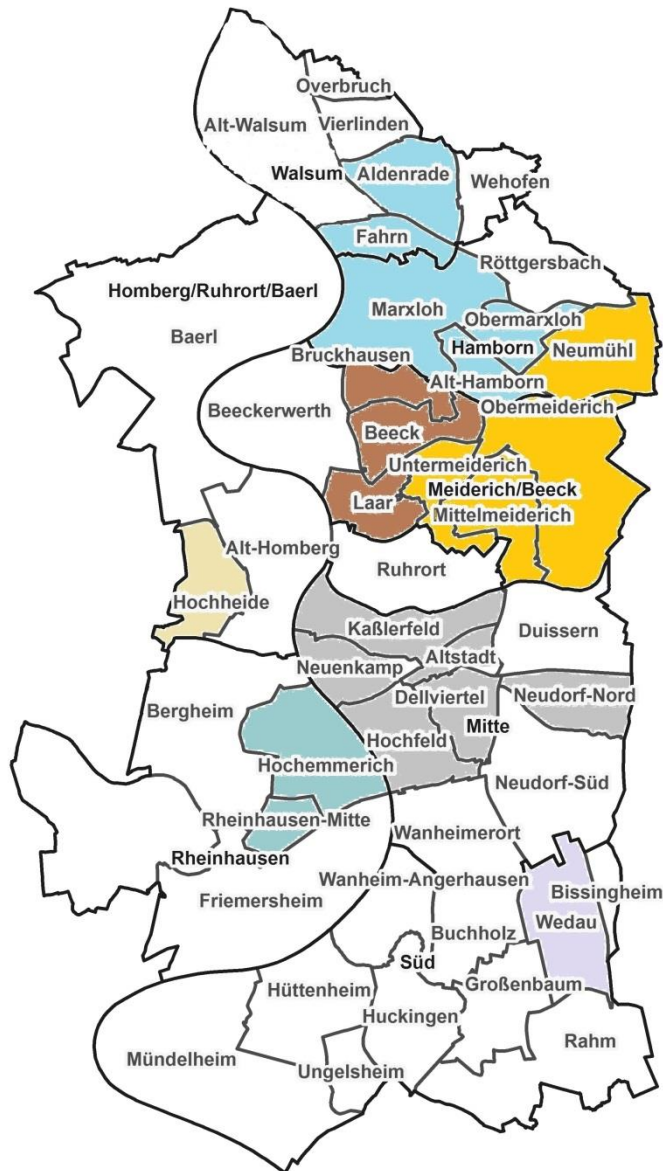

Apeiros
 Kommunales Integrationszentrum
Schulen
 Tausche Bildung für Wohnen
 Neuronenfabrik e.V.
 Verein für Kinderhilfe & Jugendarbeit Duisburg e.V.
 Gesundheitsamt AK Du 11
 LEO e.V. Kooperationsrunde Marxloh

-  Bildung & Arbeitsmarkt
-  Schule ...
-  Vereine ,MSO, Initiativen
-  Netzwerke
-  Beratung
-  Kinder, Jugendliche und Familie

i

i

i

Sozialräume

Sozialraum 1: Marxloh, Hamborn, Obermarxloh, Fahrn, Walsum, Aldenrade

Sozialraum 2: Neumühl und Meiderich

Sozialraum 3: Laar, Beeck, Bruckhausen

Sozialraum 4: Hochfeld, Mitte und Neudorf - Nord

Sozialraum 5: Hochheide

Sozialraum 6: Rheinhausen

Sozialraum 7: Wedau

KITAs und Familienzentren Marxloh, Hamborn, Obermarxloh, Fahrn, Aldenrade