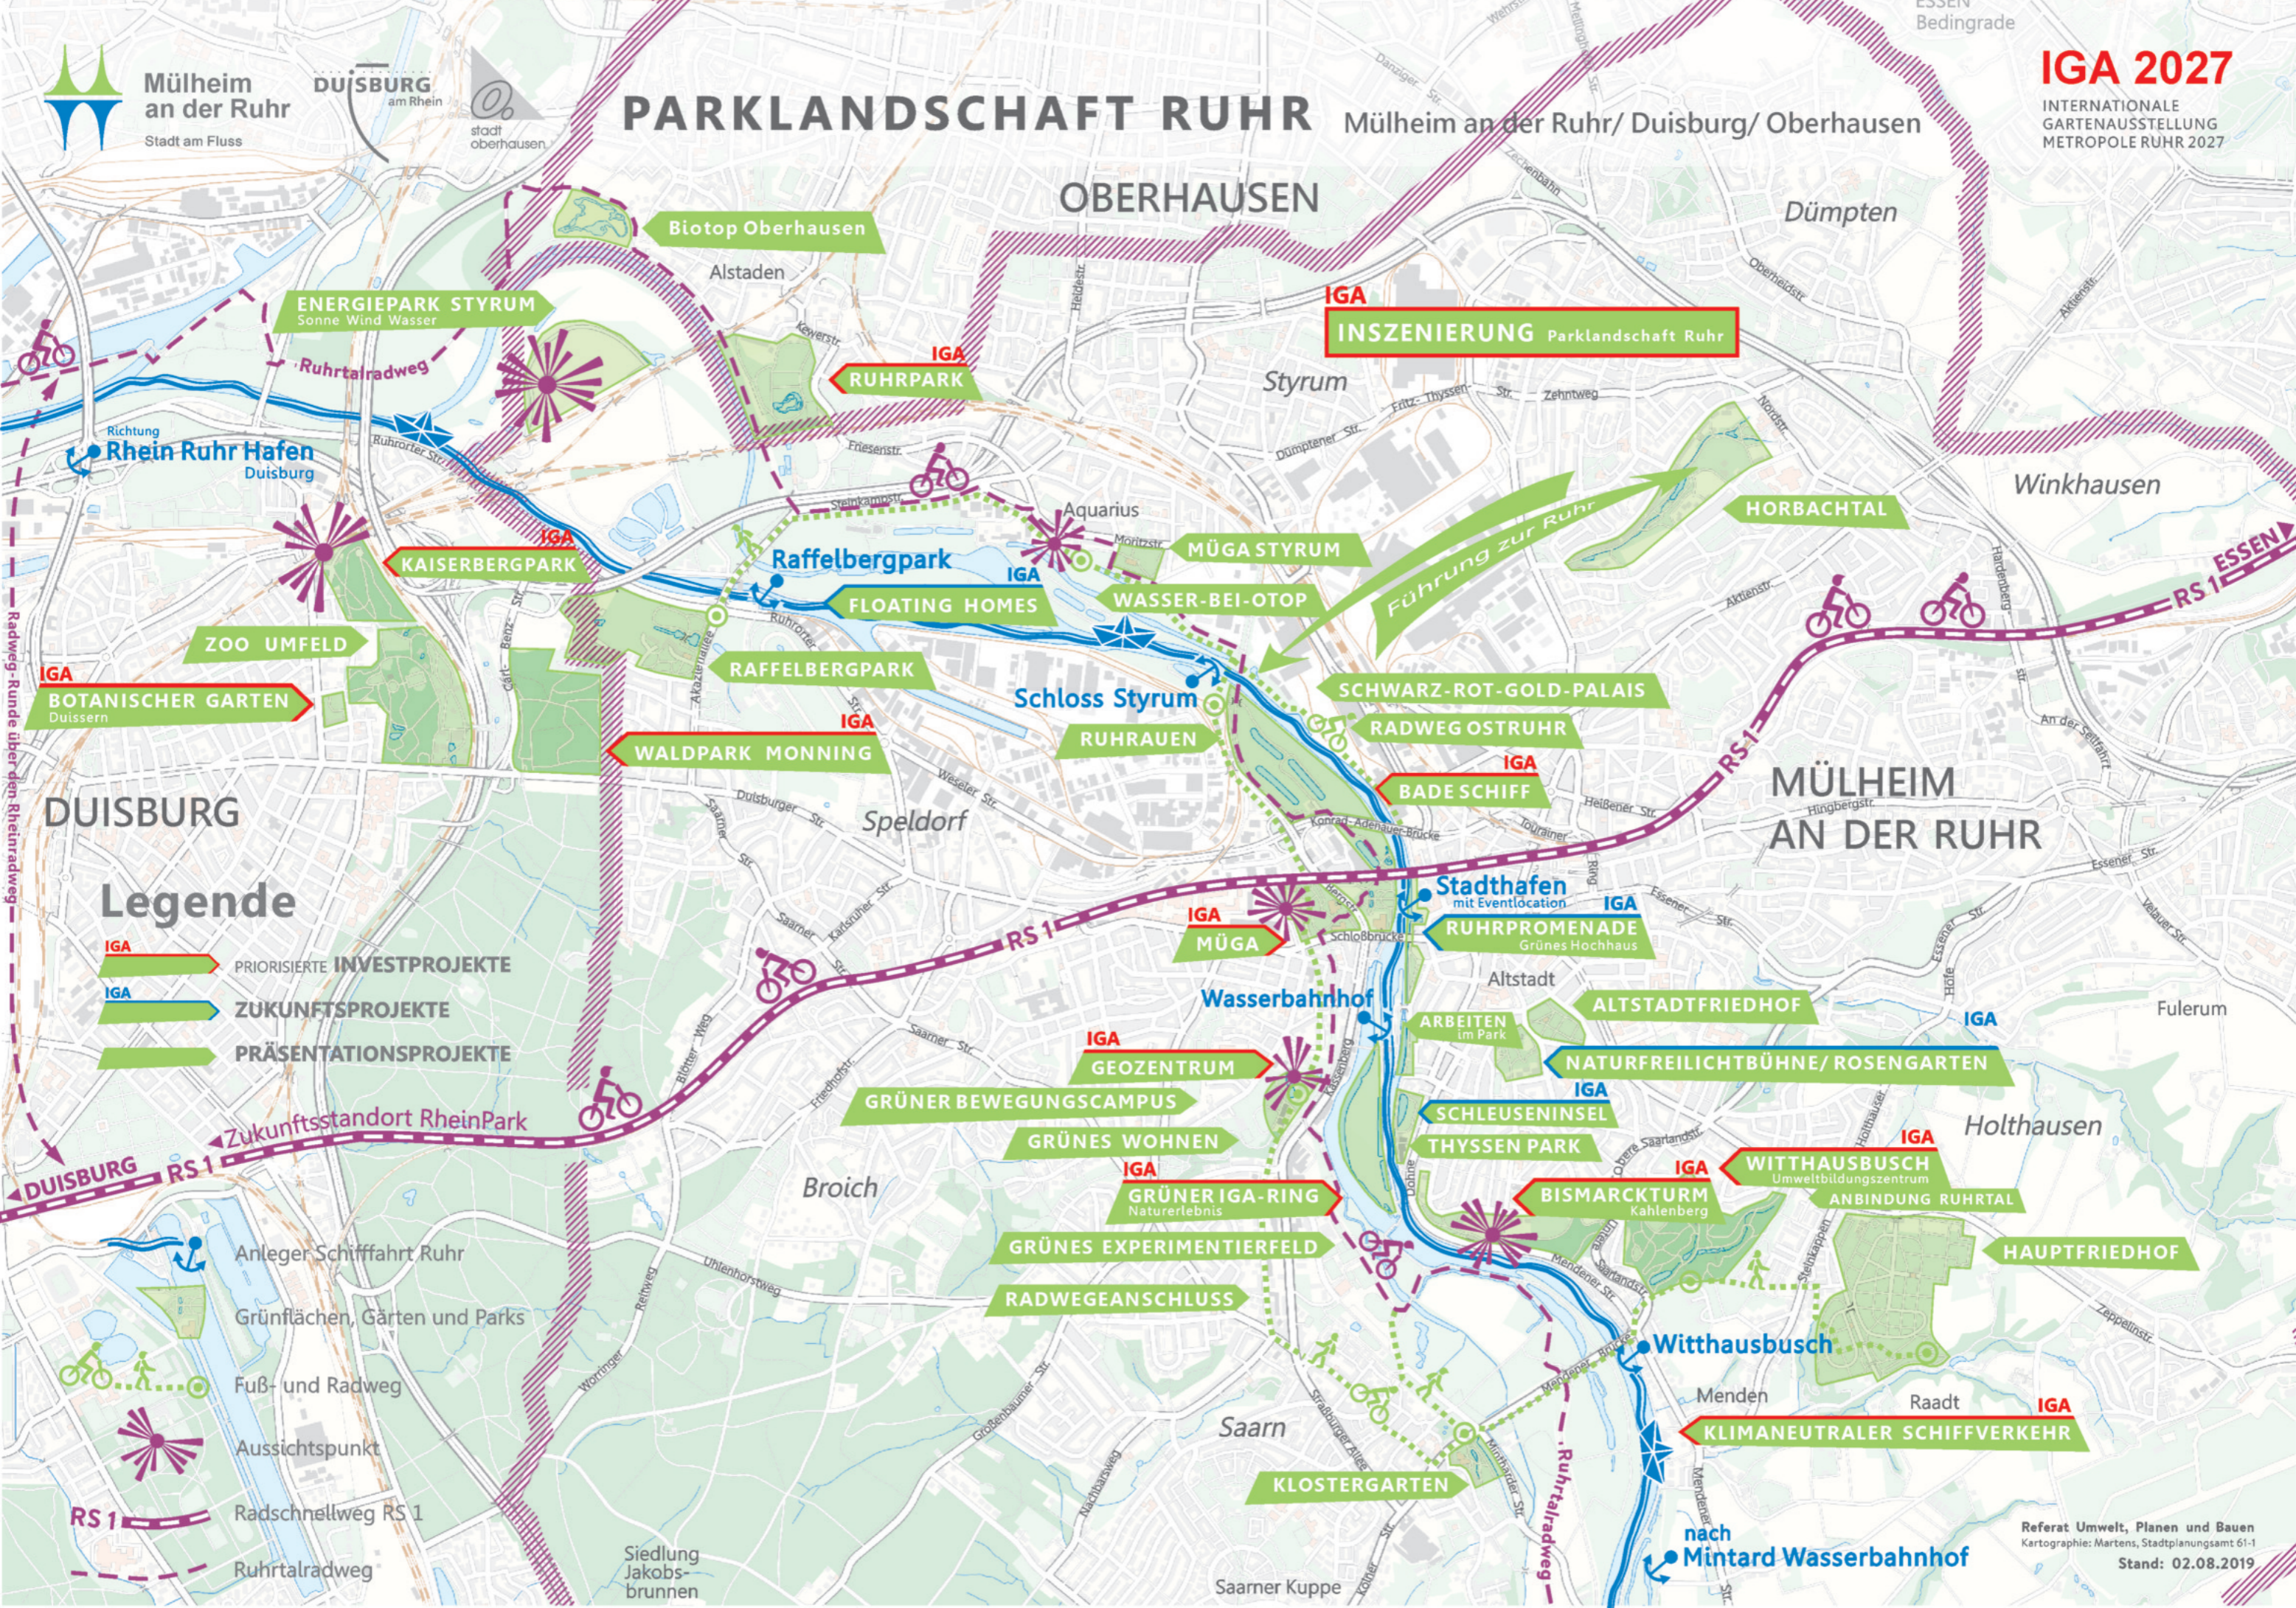

Mülheim an der Ruhr
Stadt am Fluss

DUISBURG
am Rhein

Stadt
Oberhausen

PARKLANDSCHAFT RUHR

Mülheim an der Ruhr/ Duisburg/ Oberhausen

IGA 2027

INTERNATIONALE
GARTENAUSSTELLUNG
METROPOLE RUHR 2027

Legende

- IGA PRIORISIERTE INVESTPROJEKTE
- IGA ZUKUNFTSPROJEKTE
- IGA PRÄSENTATIONSPROJEKTE

Zukunftsstandort RheinPark

- Anleger Schifffahrt Ruhr
- Grünflächen, Gärten und Parks
- Fuß- und Radweg
- Aussichtspunkt
- Radschnellweg RS 1
- Ruhrtalradweg