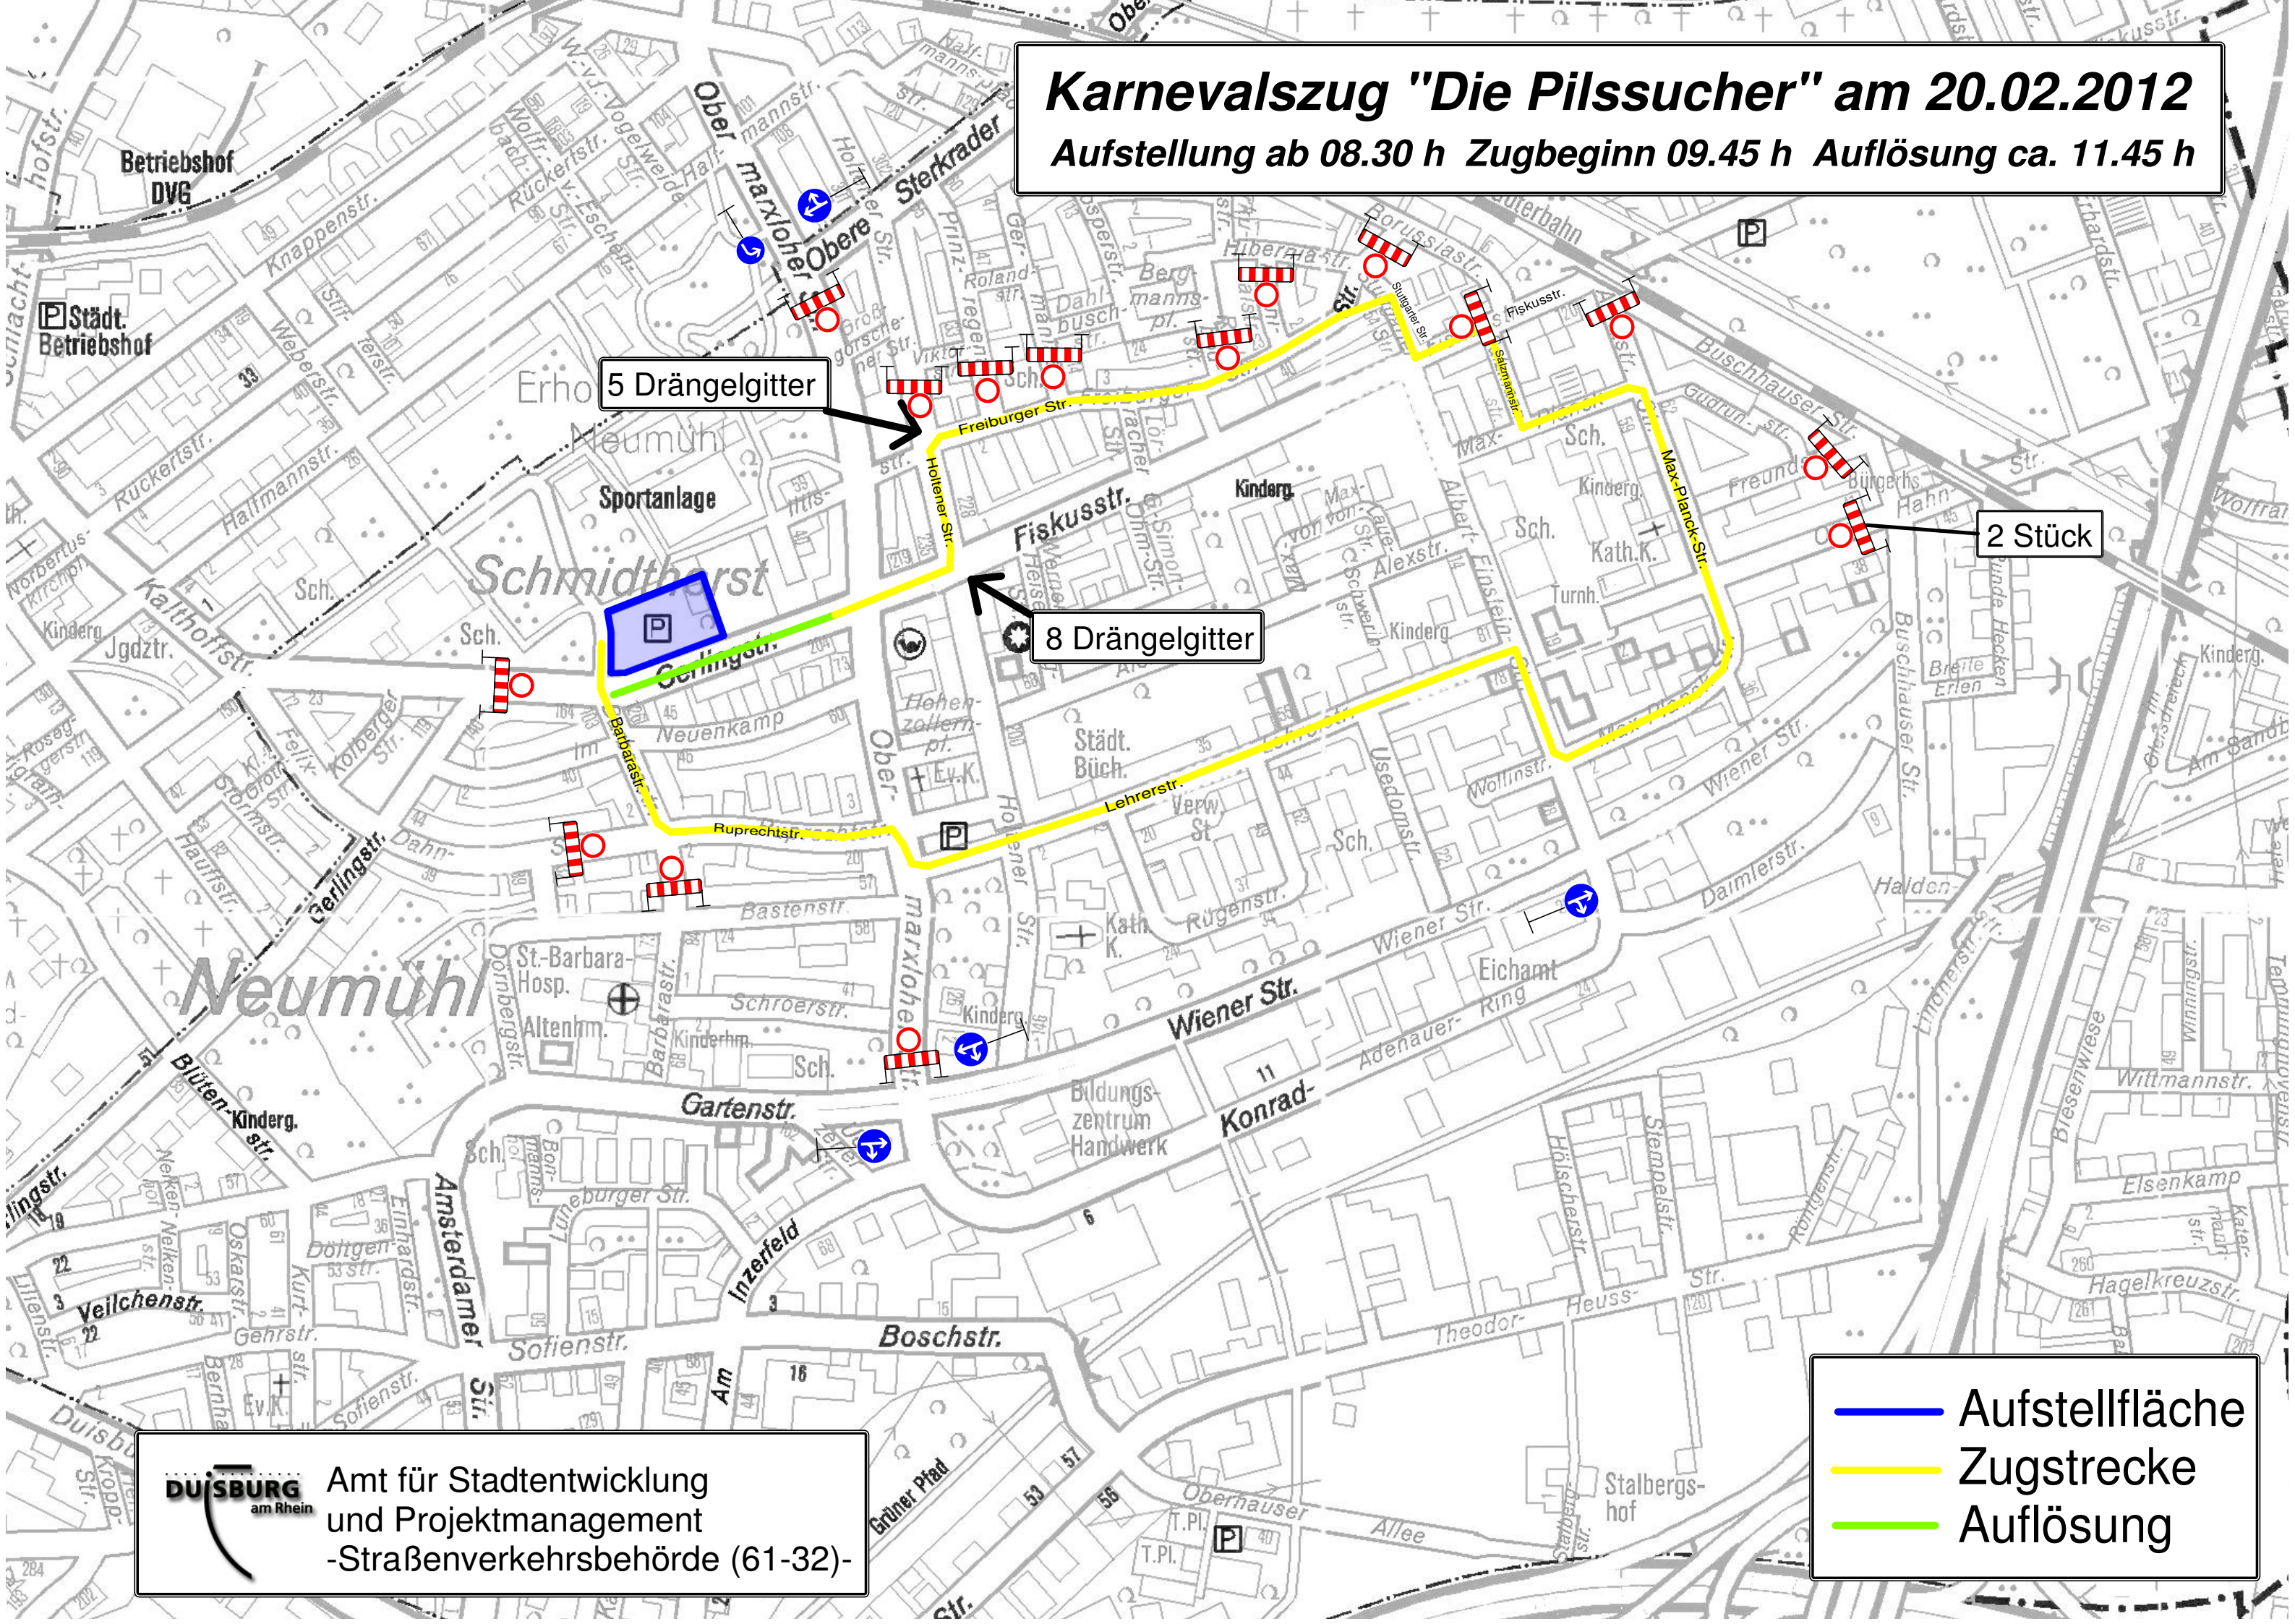

Karnevalszug "Die Pilssucher" am 20.02.2012

Aufstellung ab 08.30 h Zugbeginn 09.45 h Auflösung ca. 11.45 h

5 Drängelgitter

8 Drängelgitter

2 Stück

DUISBURG am Rhein
Amt für Stadtentwicklung
und Projektmanagement
-Straßenverkehrsbehörde (61-32)-

— Aufstellfläche
— Zugstrecke
— Auflösung