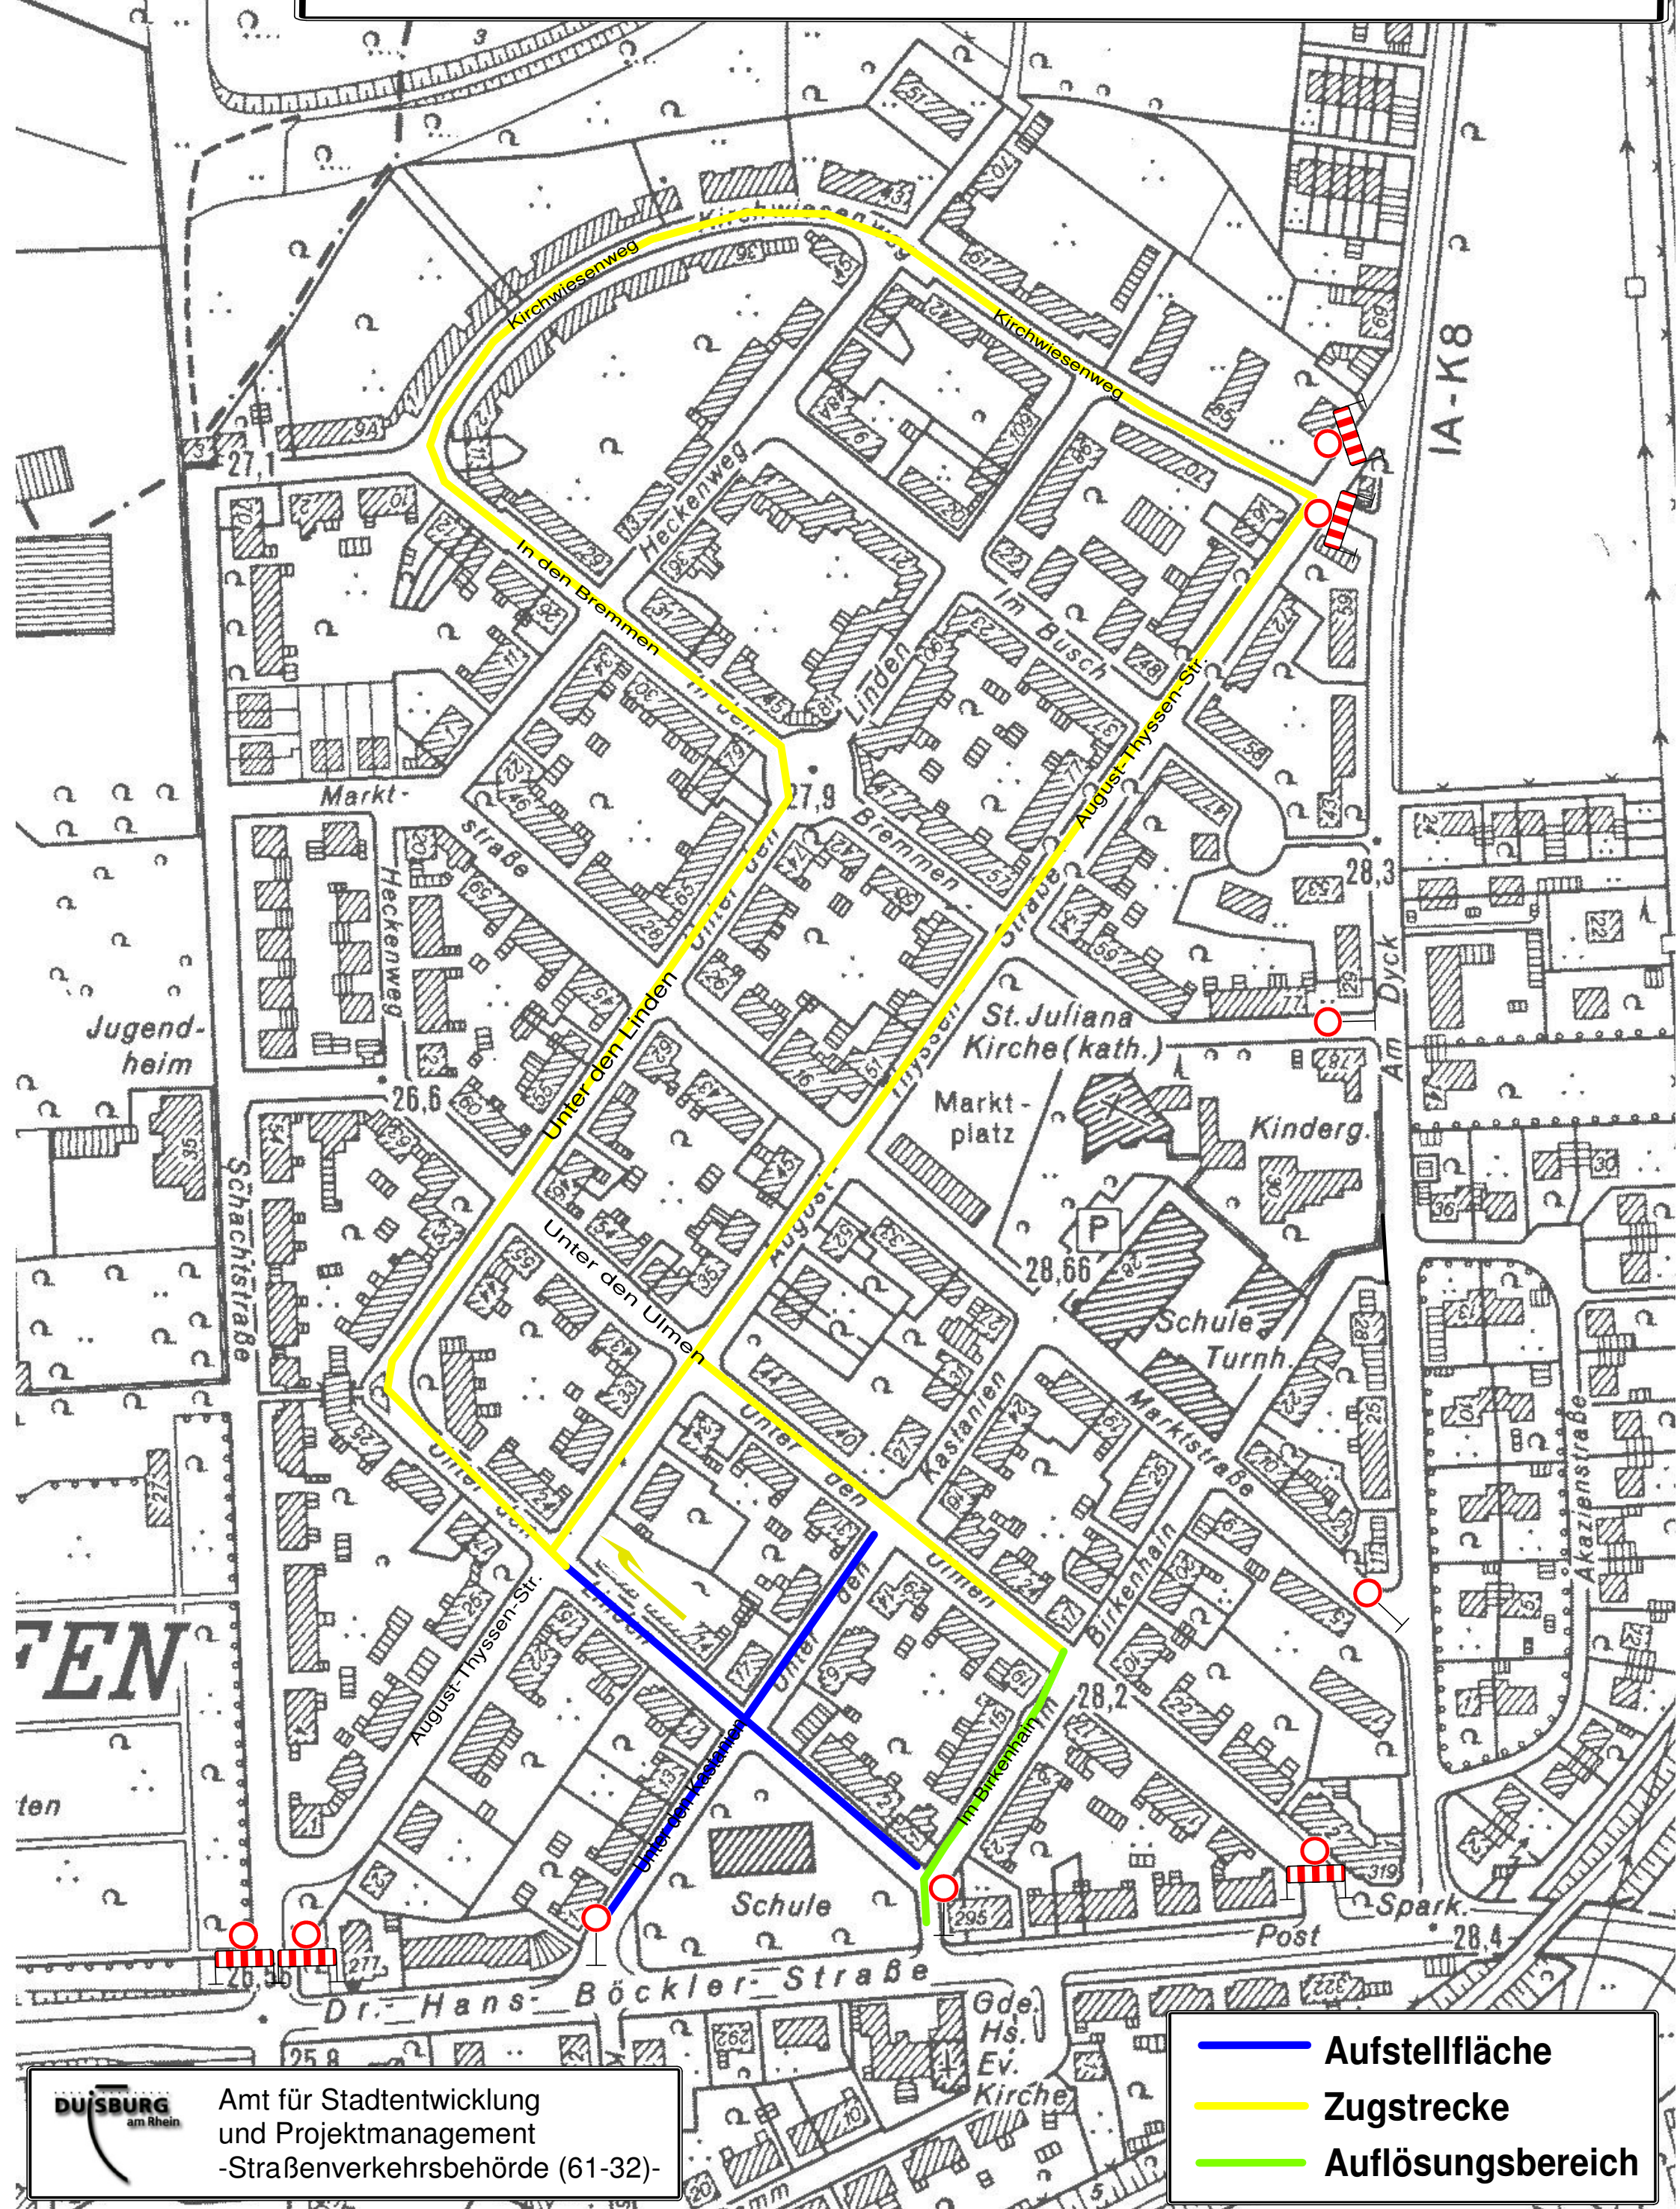

Kinderkarnevalszug Wehofen am 18.02.2012

Aufstellung ab 12.30 h Zugbeginn 15.11 h Auflösung ca. 16.45 h

-  Aufstellfläche
-  Zugstrecke
-  Auflösungsbereich