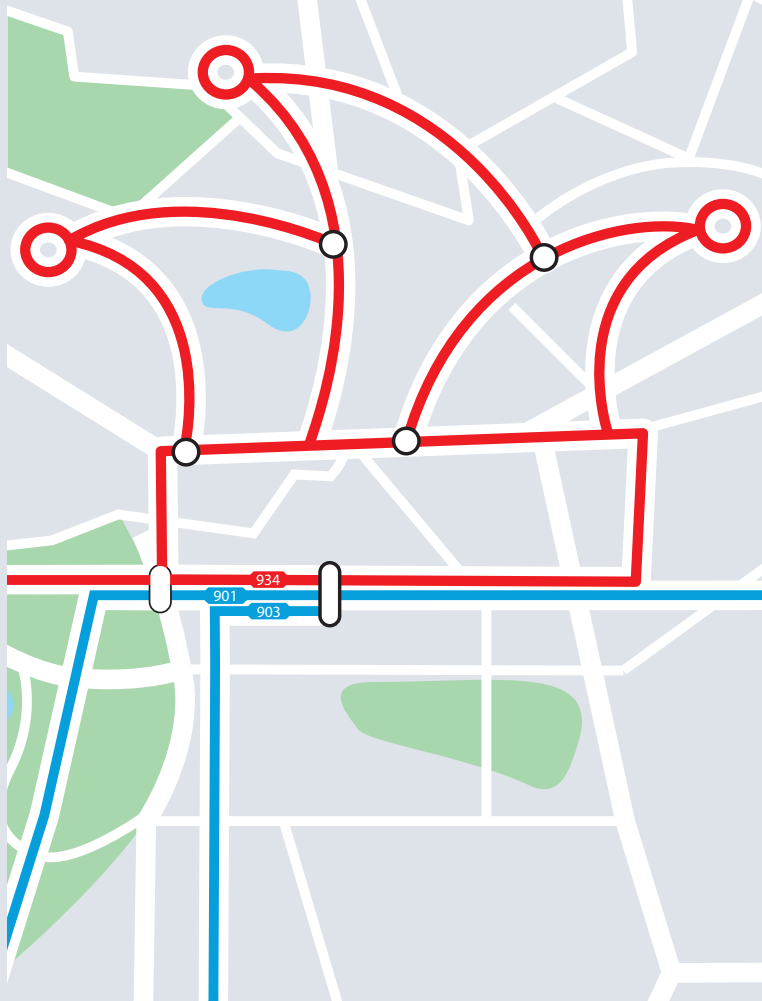

Duisburger Verkehrsgesellschaft AG (DVG)

Bungertstraße 27

47053 Duisburg

Sonderfahrplan

Zusätzliches Verkehrsangebot

Karneval

Gültig vom 16.02.2012 bis zum 20.02.2012

www.dvg-duisburg.de

U 79 Zusätzliche Fahrten zum regulären Fahrplan bis ca. 2:30 Uhr (gleiche Abfahrtszeiten wie Donnerstag, 16.02.)

Kinderkarneval Hamborn

Tram 901 Trennung der Linie zwischen Marxloh Pollmann und Hermannstraße von 13:20 – 16:10 Uhr
Kein Straßenbahnersatzverkehr.
Auf allen anderen Linienabschnitten verkehrt die Straßenbahn.

15-Minuten-Takt Richtung Obermarxloh verlängert bis Hermannstraße/Marxloh Pollmann

Sonntag, 19.02.:

Kinderkarneval Hamborn

Tram 903 Trennung der Linie zwischen Heckmann und Hamborn Rathaus/Meiderich Bf von 13:30 - 16:30 Uhr. **Straßenbahnersatzverkehr** zwischen den Haltestellen Meiderich Bf und Schwan über eine Umleitungsstrecke. Auf allen anderen Liniensegmenten verkehrt die Straßenbahn.