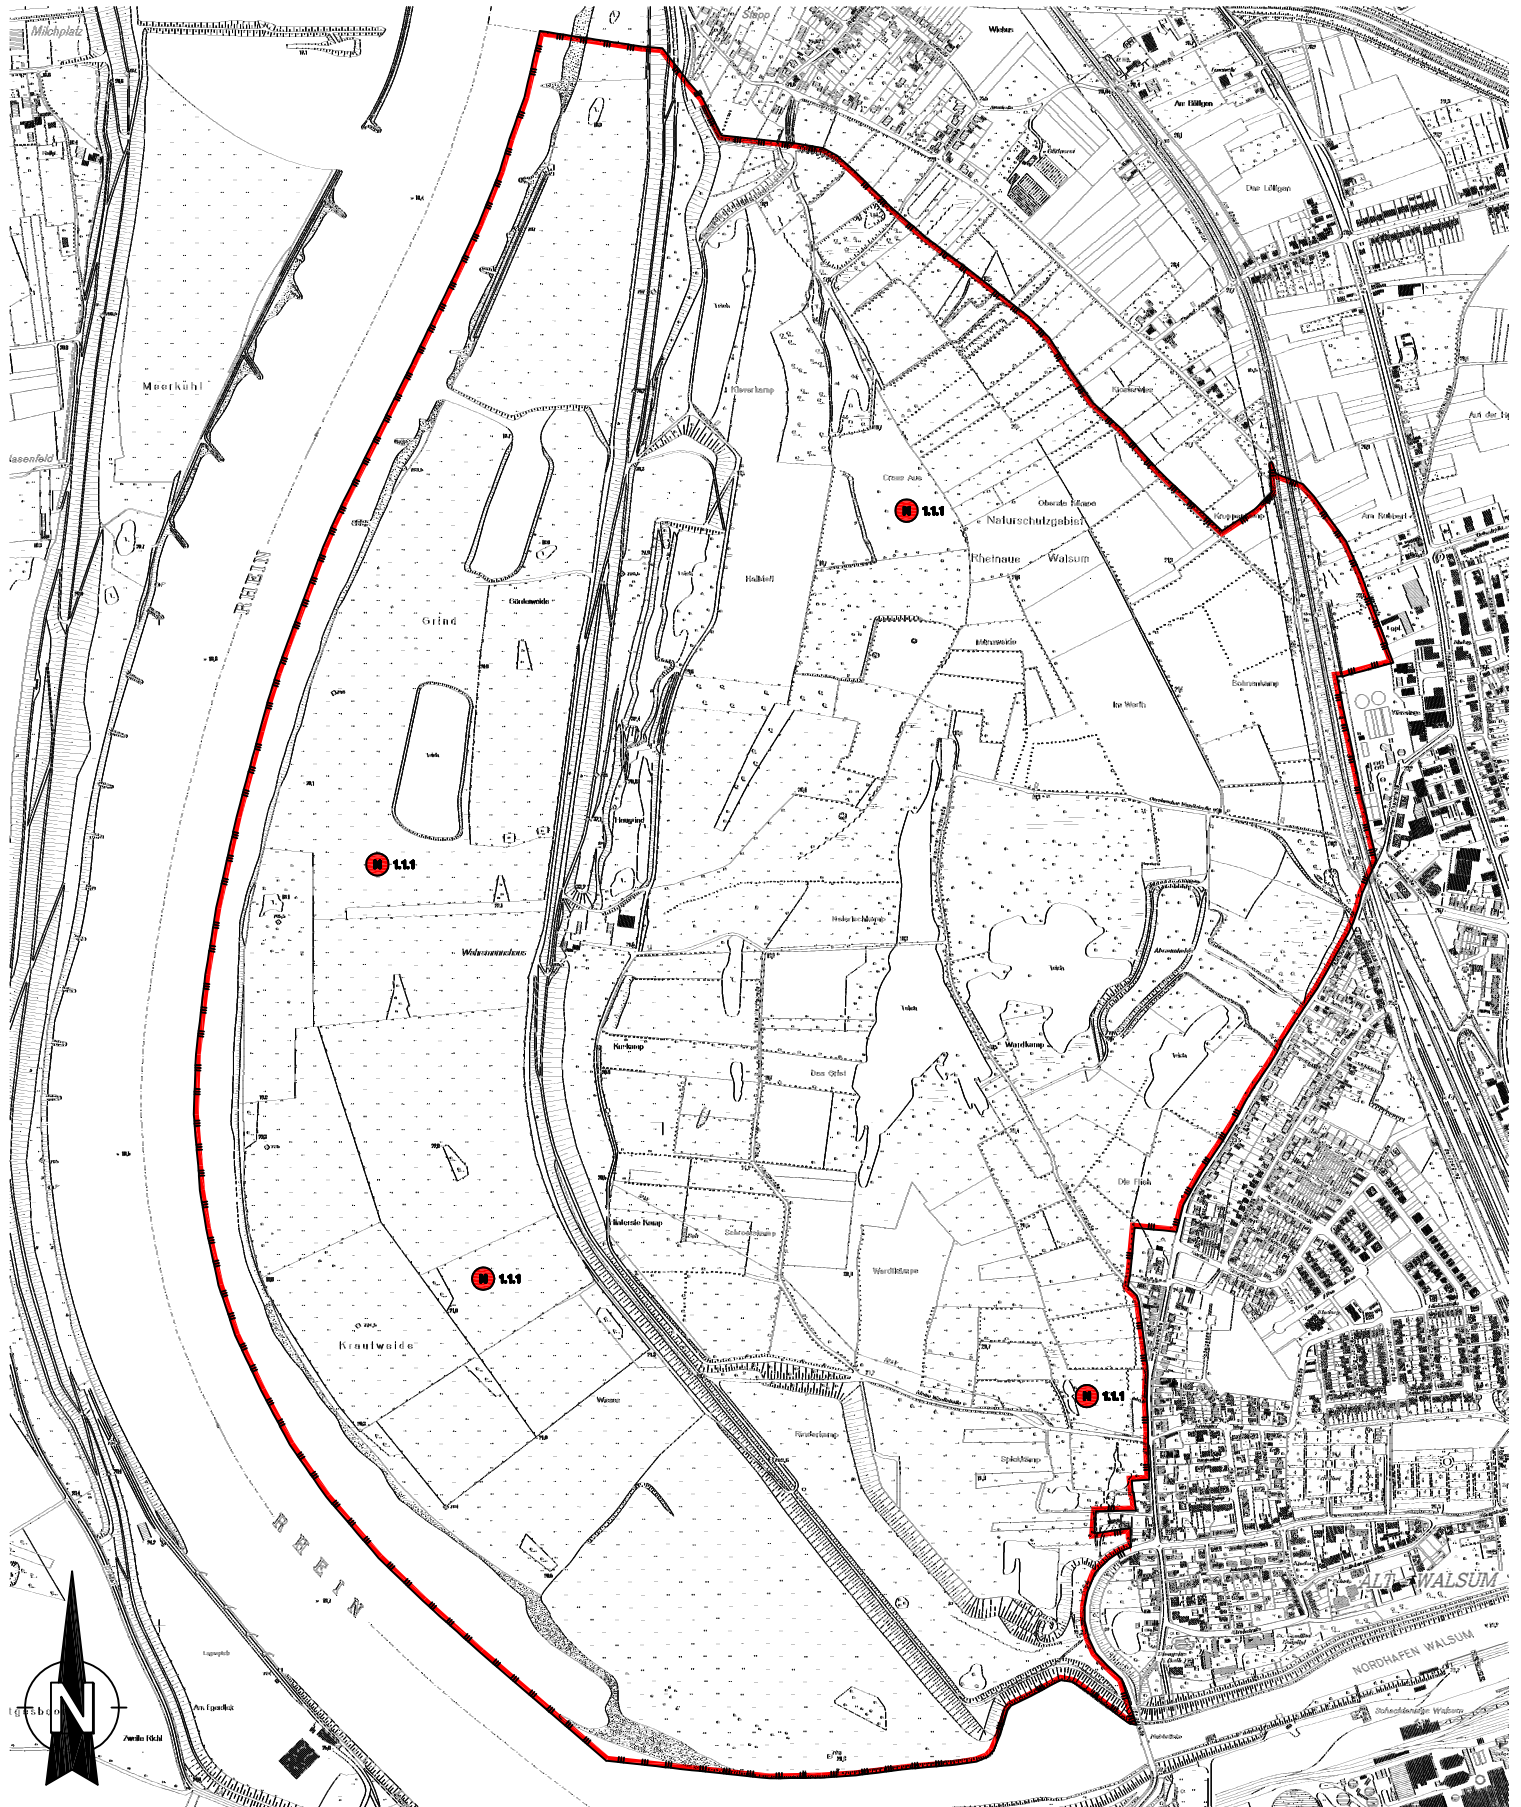

NSG Rheinaue Walsum

1.1 Naturschutzgebiete
M. 1:15.000

Der Oberbürgermeister
Amt für kommunalen Umweltschutz
Fachbereich : Naturschutz und Grünplanung
Untere Landschaftsbehörde