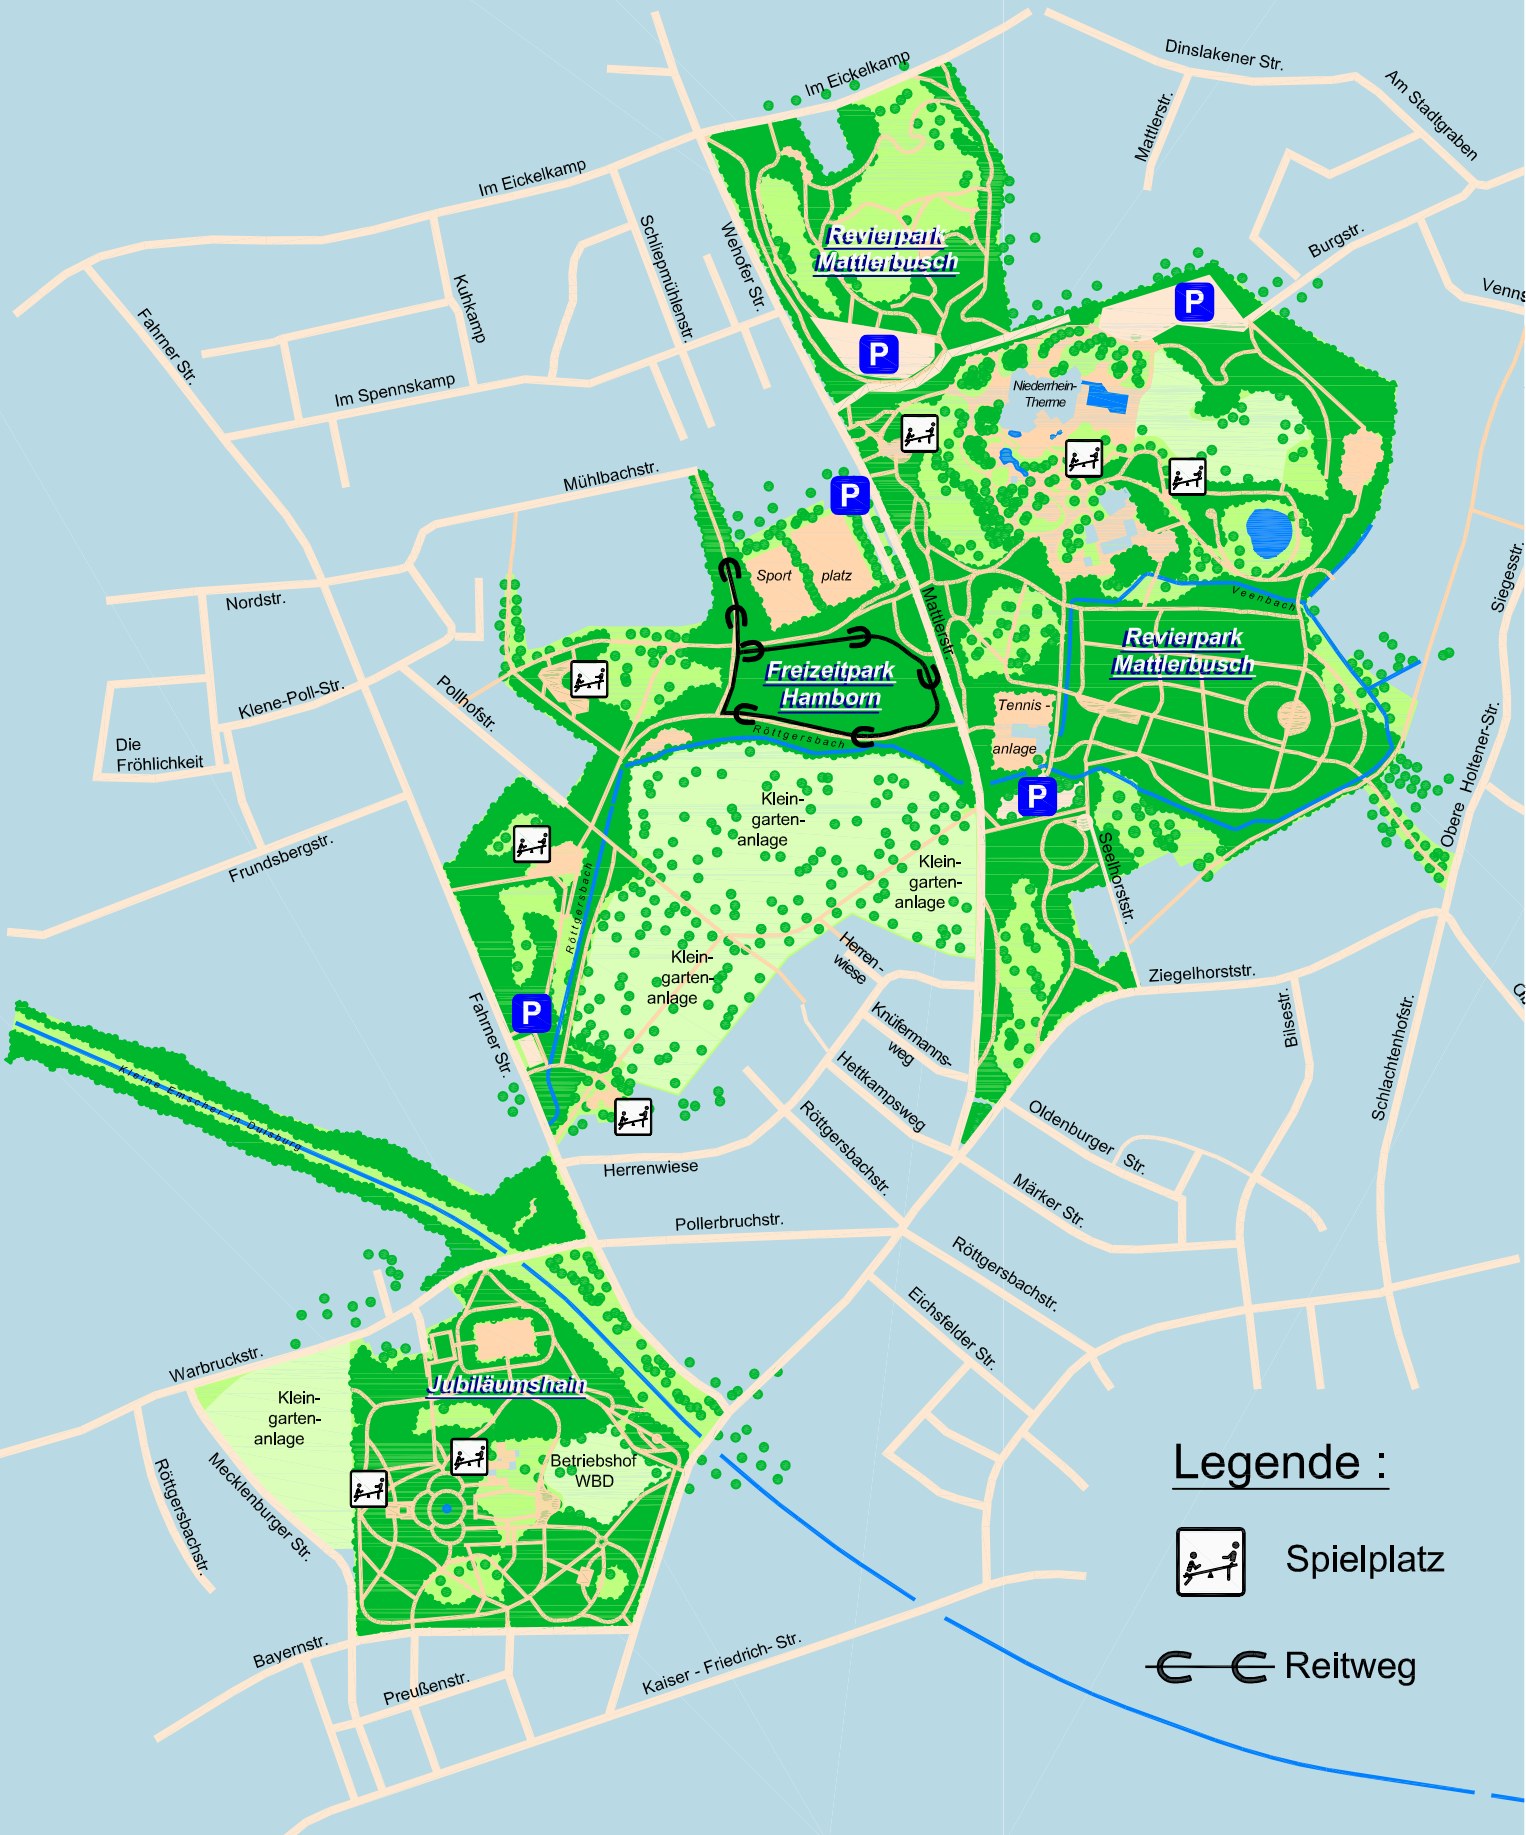

Freizeitpark Hamborn

Jubiläumshain - Revierpark Mattlerbusch

Legende :

-  Spielplatz
-  Reitweg