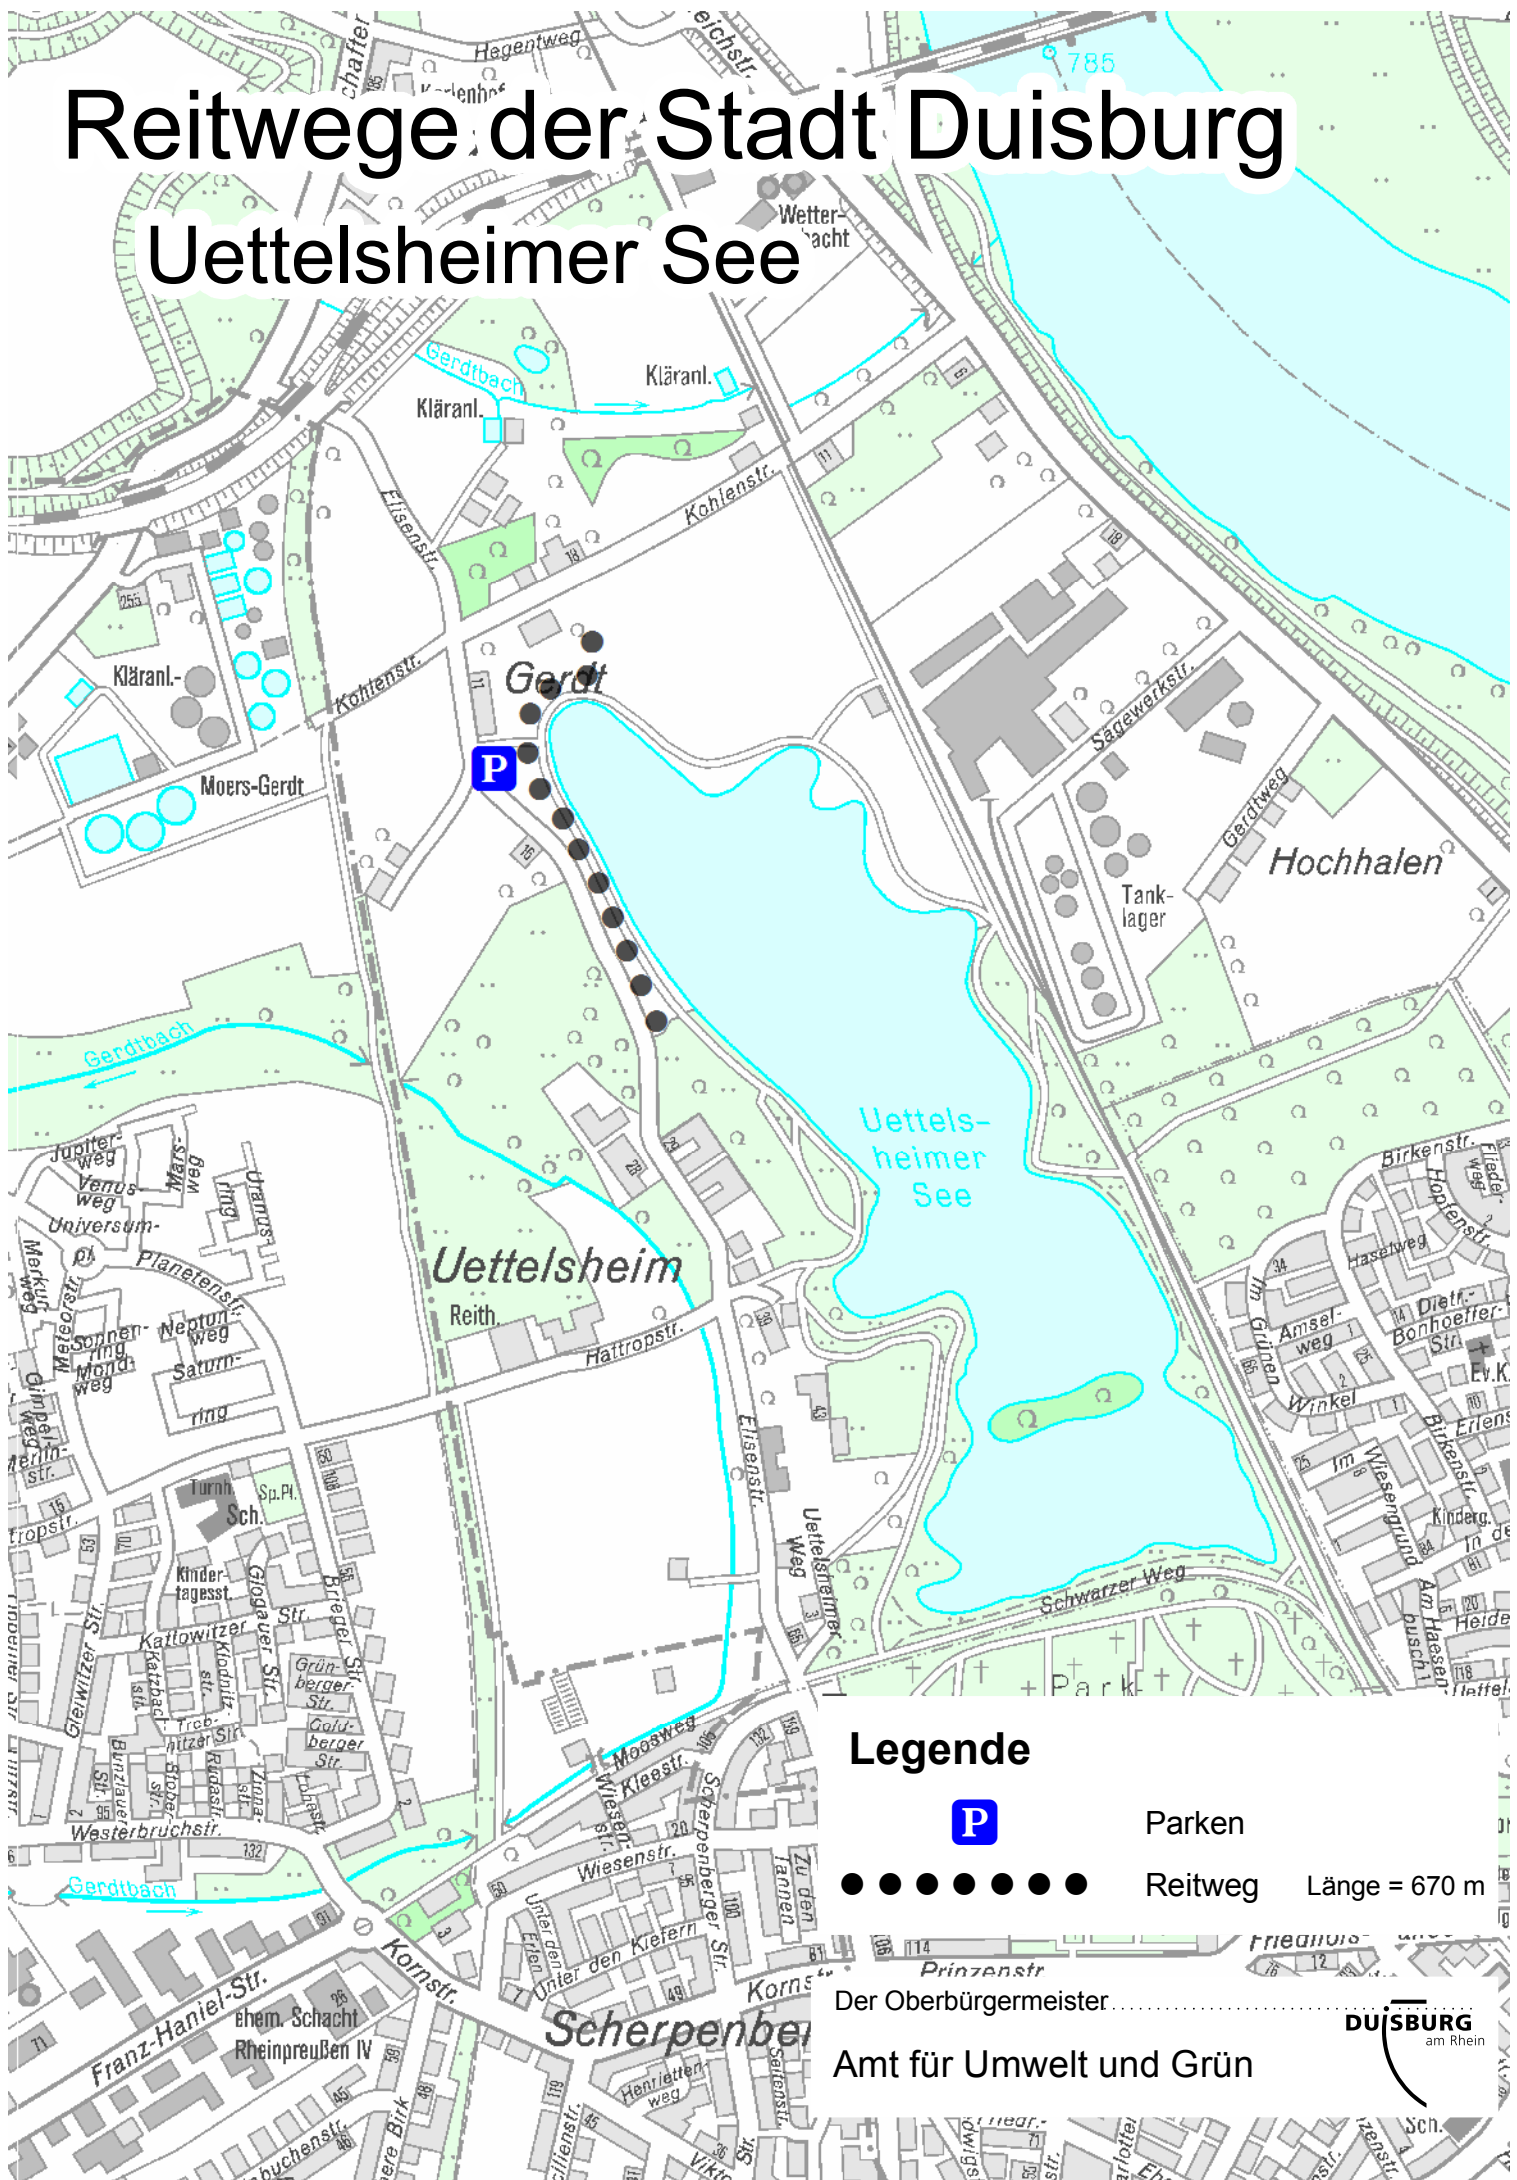

Reitwege der Stadt Duisburg

Uettelsheimer See

Legende

Parken

Reitweg Länge = 670 m

Der Oberbürgermeister.....

Amt für Umwelt und Grün